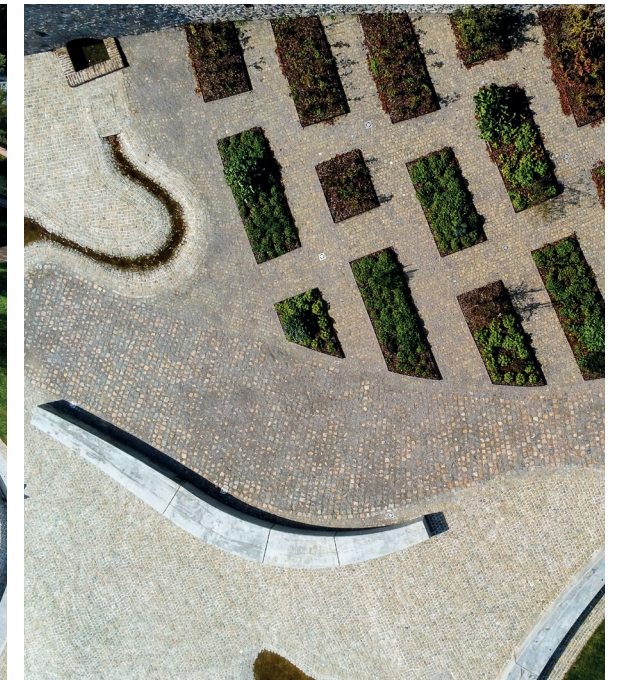

Qu'il s'agisse d'un projet d'aménagement paysager complet, de la rénovation de chemins d'accès ou de la création d'un nouvel espace de vie extérieur, Signé Jean prend votre chantier en charge de A à Z. Votre responsable de chantier suit votre projet depuis la rédaction du devis et s'assure que tout se déroule parfaitement jusqu'à la réception finale.

ASSOCIATION DE MATÉRIAUX NOBLES

Nos équipes Signé Jean ont été sollicitées pour réaliser l'aménagement extérieur du nouveau restaurant Émulsion à Floreffe, alliant esthétique et fonctionnalité.

En misant sur des matériaux nobles, nous avons créé un extérieur à la fois moderne et raffiné. La terrasse a été réalisée en briquettes de pierres bleues, tandis que le chemin d'accès est composé de grès naturel. Les bordures et la fontaine ont été conçues en acier corten, un matériau tendance qui, grâce à son oxydation, offre un superbe contraste entre modernité et charme ancien. Ce choix permet d'harmoniser les éléments du décor tout en apportant une touche contemporaine et chaleureuse.

UN PROJET EN TOUTE SÉRÉNITÉ

C'est au cœur du site historique du Colombier de l'abbaye de Floreffe que nous avons eu le privilège d'intervenir dans le cadre d'un projet de réhabilitation d'envergure. Longtemps laissé à l'abandon, ce site remarquable a fait l'objet d'une restauration complète pour être ouvert au public, mêlant respect du patrimoine et aménagements paysagers soignés.

Notre équipe a assuré l'ensemble des aménagements extérieurs. Ce chantier, au croisement du patrimoine et du paysage, a mobilisé toute notre précision, notamment dans la réalisation du pavage en ondulation, en parfaite harmonie avec le relief et les pentes du terrain.